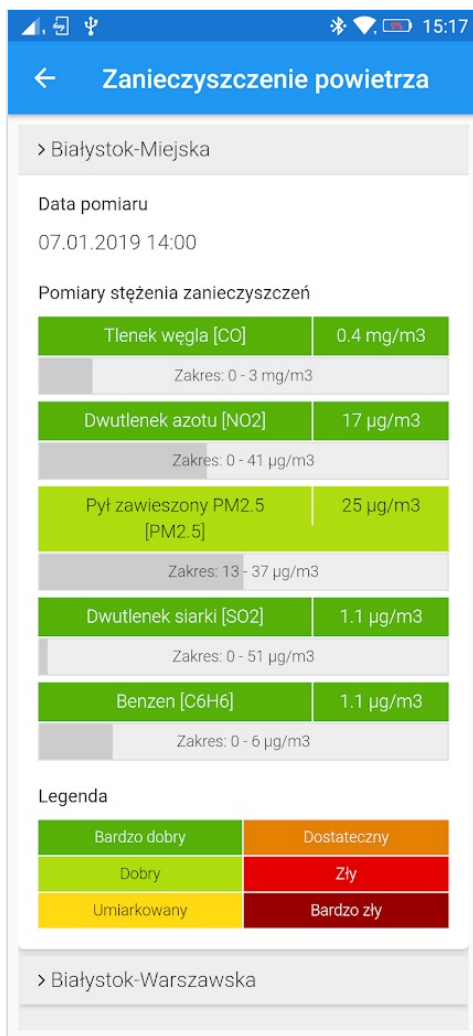

Jakość powietrza

Jakość powietrza to bardzo istotny problem, trapiący wiele większych i mniejszych miejscowości. Lupe, mając ambicje być ważnym uczestnikiem codziennego życia mieszkańców i głównym środkiem komunikacji z mieszkańcami, dostarcza również informacje o jakości powietrza w Twojej miejscowości.

Aplikacja mobilna Lupe prezentuje bieżącą informację o jakości powietrza w wielu punktach miasta lub na terenie gminy. Dane są regularnie aktualizowane na podstawie danych ze stacji pomiarowych Inspekcji Ochrony Środowiska. W przypadku przekroczenia bezpiecznych wartości stężenia zanieczyszczeń, Lupe może automatycznie wygenerować komunikat, które po zatwierdzeniu, zostanie opublikowany we wszystkich kanałach komunikacji Lupe.

Aplikacja mobilna Lupe prezentuje czytelną informację o stanie jakości powietrza - aktualnym poziomie poszczególnych zanieczyszczeń w stosunku do kolejnego progu oraz ewentualnych przekroczeniach.

Dodana: 20 marzec 2019 10:28